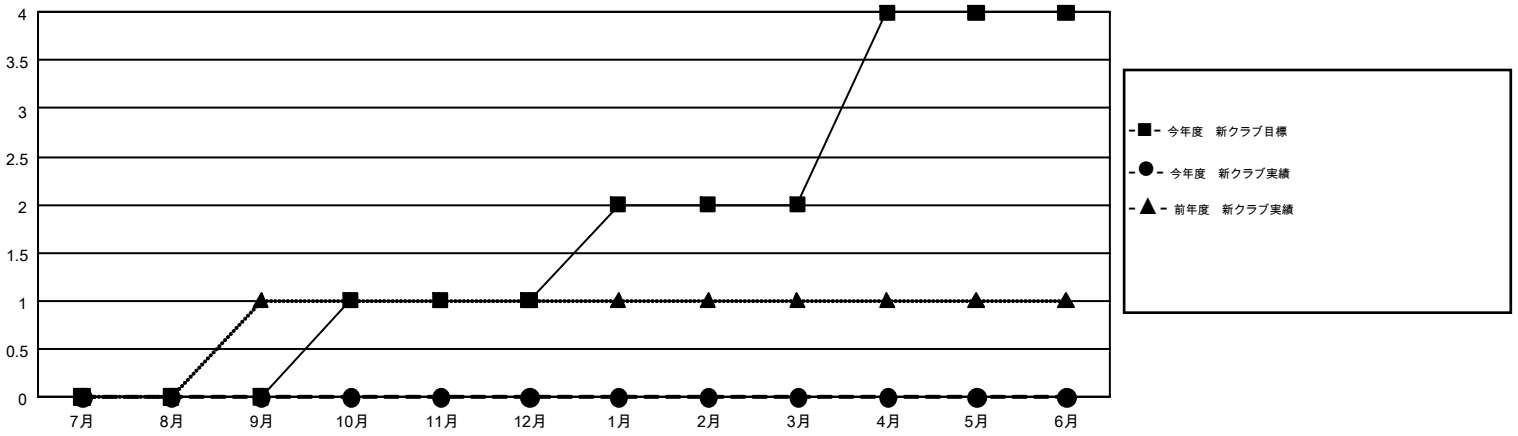

GMT MONTHLY MEMBERSHIP PROGRESS REPORT

Results as of: 6/30/2019

Multiple District 336

LOCATION: JAPAN

GMT: MASAYOSHI MARUYAMA, YASUHISA NAKAMURA

GMT会則地域 5

クラブ				名			
結果: 2018-2019				結果: 2018-2019			
四半期	新クラブ目標	新クラブ	解散クラブ	四半期	会員純増目標	会員増強実績	退会者(転籍を含む)実際
7月/8月/9月	0	0	1	7月/8月/9月	160	419	242
10月/11月/12月	1	0	2	10月/11月/12月	185	237	271
1月/2月/3月	1	0	0	1月/2月/3月	155	226	316
4月/5月/6月	2	0	12	4月/5月/6月	-38	246	919

新クラブ目標及び実績累計

会員目標及び実績累計

解散クラブ: 15	314 CLUBS OF 421 一名以上の新会員を登録	男女別 男性 12,055 (81.21%) 女性 2,789 (18.79%)
退会者 物故会員 117 クラブ解散 218 その他 1,413 合計 1,748	会員累計データを見るには、ここをクリック	世帯主/家族会員合計 3,498 国際会費半額の家族会員 1,807