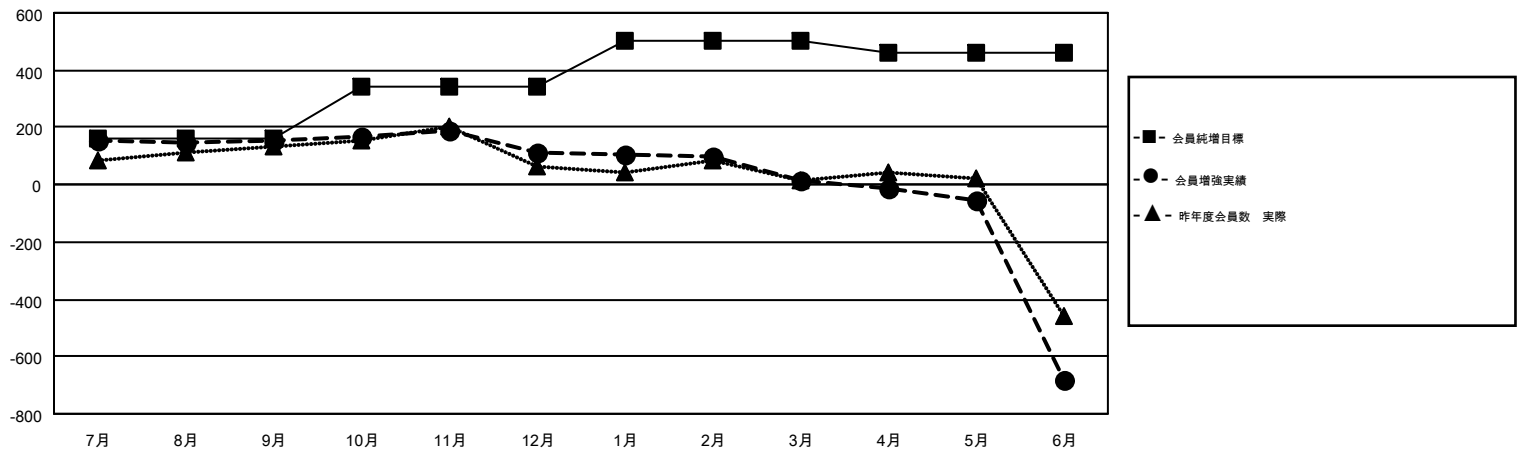

GMT MONTHLY MEMBERSHIP PROGRESS REPORT

Results as of: 6/30/2019

Multiple District 336

LOCATION: JAPAN

GMT: MASAYOSHI MARUYAMA, YASUHISA NAKAMURA

GMT会則地域 5

クラブ				名			
結果: 2018-2019				結果: 2018-2019			
四半期	新クラブ目標	新クラブ	解散クラブ	四半期	会員純増目標	会員増強実績	退会者(転籍を含む)実際
7月/8月/9月	0	0	1	7月/8月/9月	160	419	242
10月/11月/12月	1	0	2	10月/11月/12月	185	237	271
1月/2月/3月	1	0	0	1月/2月/3月	155	226	316
4月/5月/6月	2	0	12	4月/5月/6月	-38	246	919

新クラブ目標及び実績累計

会員目標及び実績累計

解散クラブ: 15	314 CLUBS OF 421 一名以上の新会員を登録	男女別 男性 12,055 (81.21%) 女性 2,789 (18.79%)
退会者 物故会員 117 クラブ解散 218 その他 1,413 合計 1,748	会員累計データを見るには、ここをクリック	世帯主/家族会員合計 3,498 国際会費半額の家族会員 1,807